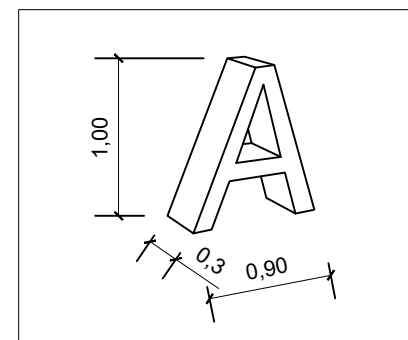

1 PLANTA DE IMPLANTAÇÃO DO LETREIRO

2 MEDIDAS DO LETREIRO

3 MAQUETE ELETRÔNICA

LEGENDA

- Cor letreiro **VÁRZEA**= VERDE FORTUNA (REF. PALETA SUVINIL)
- Cor letreiro **PAULISTA**= BRANCO
- Cor letreiro **CORAÇÃO**= VALENTINO (REF. PALETA SUVINIL)

DIMENSÕES DAS LETRAS DO PAULISTA

DIMENSÕES DAS LETRAS DO VÁRZEA

DIMENSÕES DAS LETRAS DO CORAÇÃO