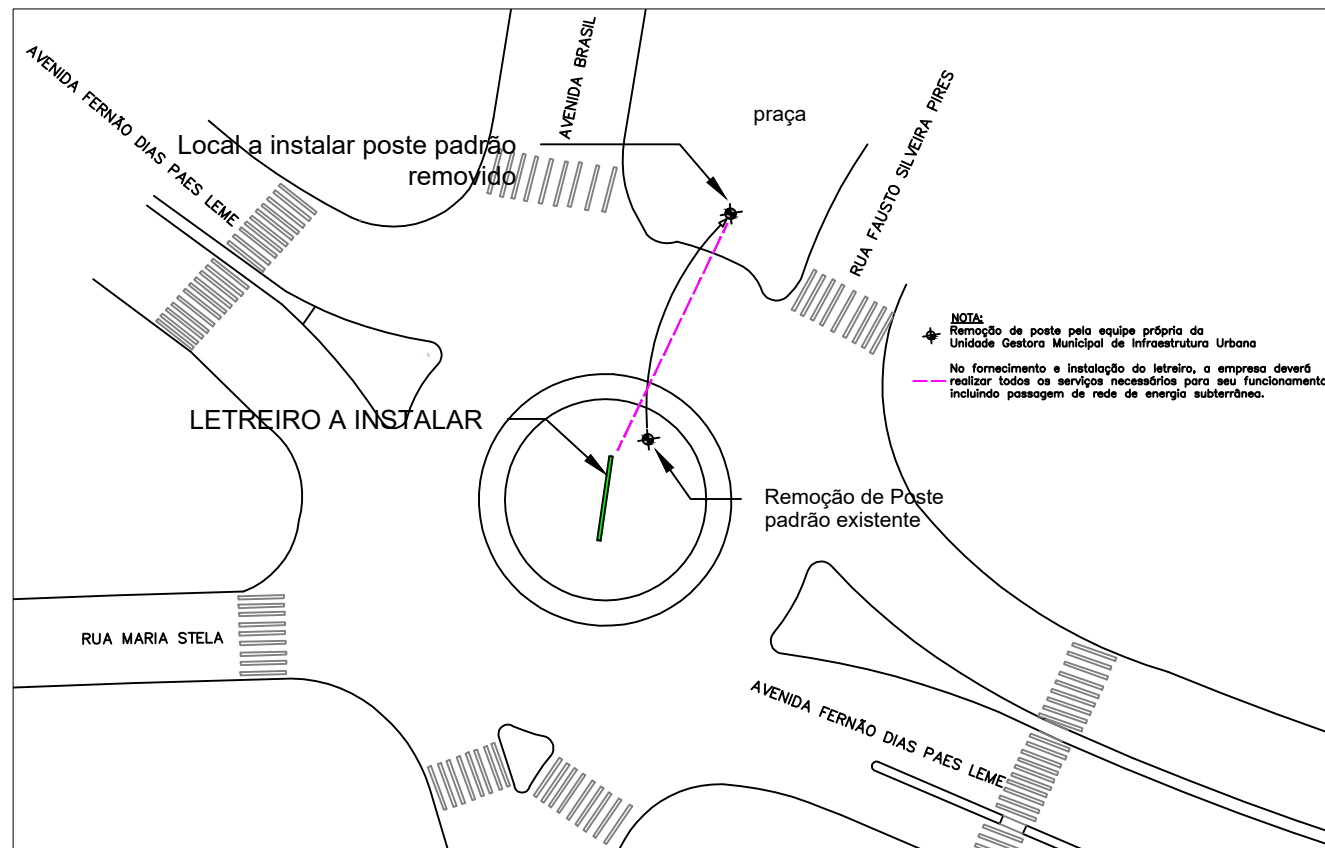

1 PLANTA DE IMPLANTAÇÃO DO LETREIRO

2 MEDIDAS DO LETREIRO

3 MAQUETE ELETRÔNICA

LEGENDA

- Cor letreiro **VÁRZEA**= VERDE FORTUNA (REF. PALETA SUVINIL)
- Cor letreiro **PAULISTA**= BRANCO
- Cor letreiro **CORAÇÃO**= VALENTINO (REF. PALETA SUVINIL)

DIMENSÕES DAS LETRAS DO PAULISTA

DIMENSÕES DAS LETRAS DO VÁRZEA

DIMENSÕES DAS LETRAS DO CORAÇÃO