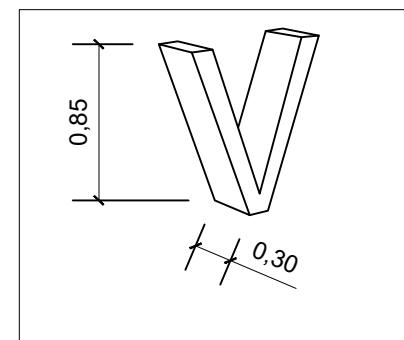

1 PLANTA DE IMPLANTAÇÃO DO LETREIRO

2 MEDIDAS DO LETREIRO

3 MAQUETE ELETRÔNICA

LEGENDA

- Cor letreiro **VÁRZEA**= VERDE FORTUNA (REF. PALETA SUVINIL)
- Cor letreiro **PAULISTA**= BRANCO
- Cor letreiro **CORAÇÃO**= VALENTINO (REF. PALETA SUVINIL)

DIMENSÕES DAS LETRAS DO PAULISTA

DIMENSÕES DAS LETRAS DO VÁRZEA

DIMENSÕES DAS LETRAS DO CORAÇÃO